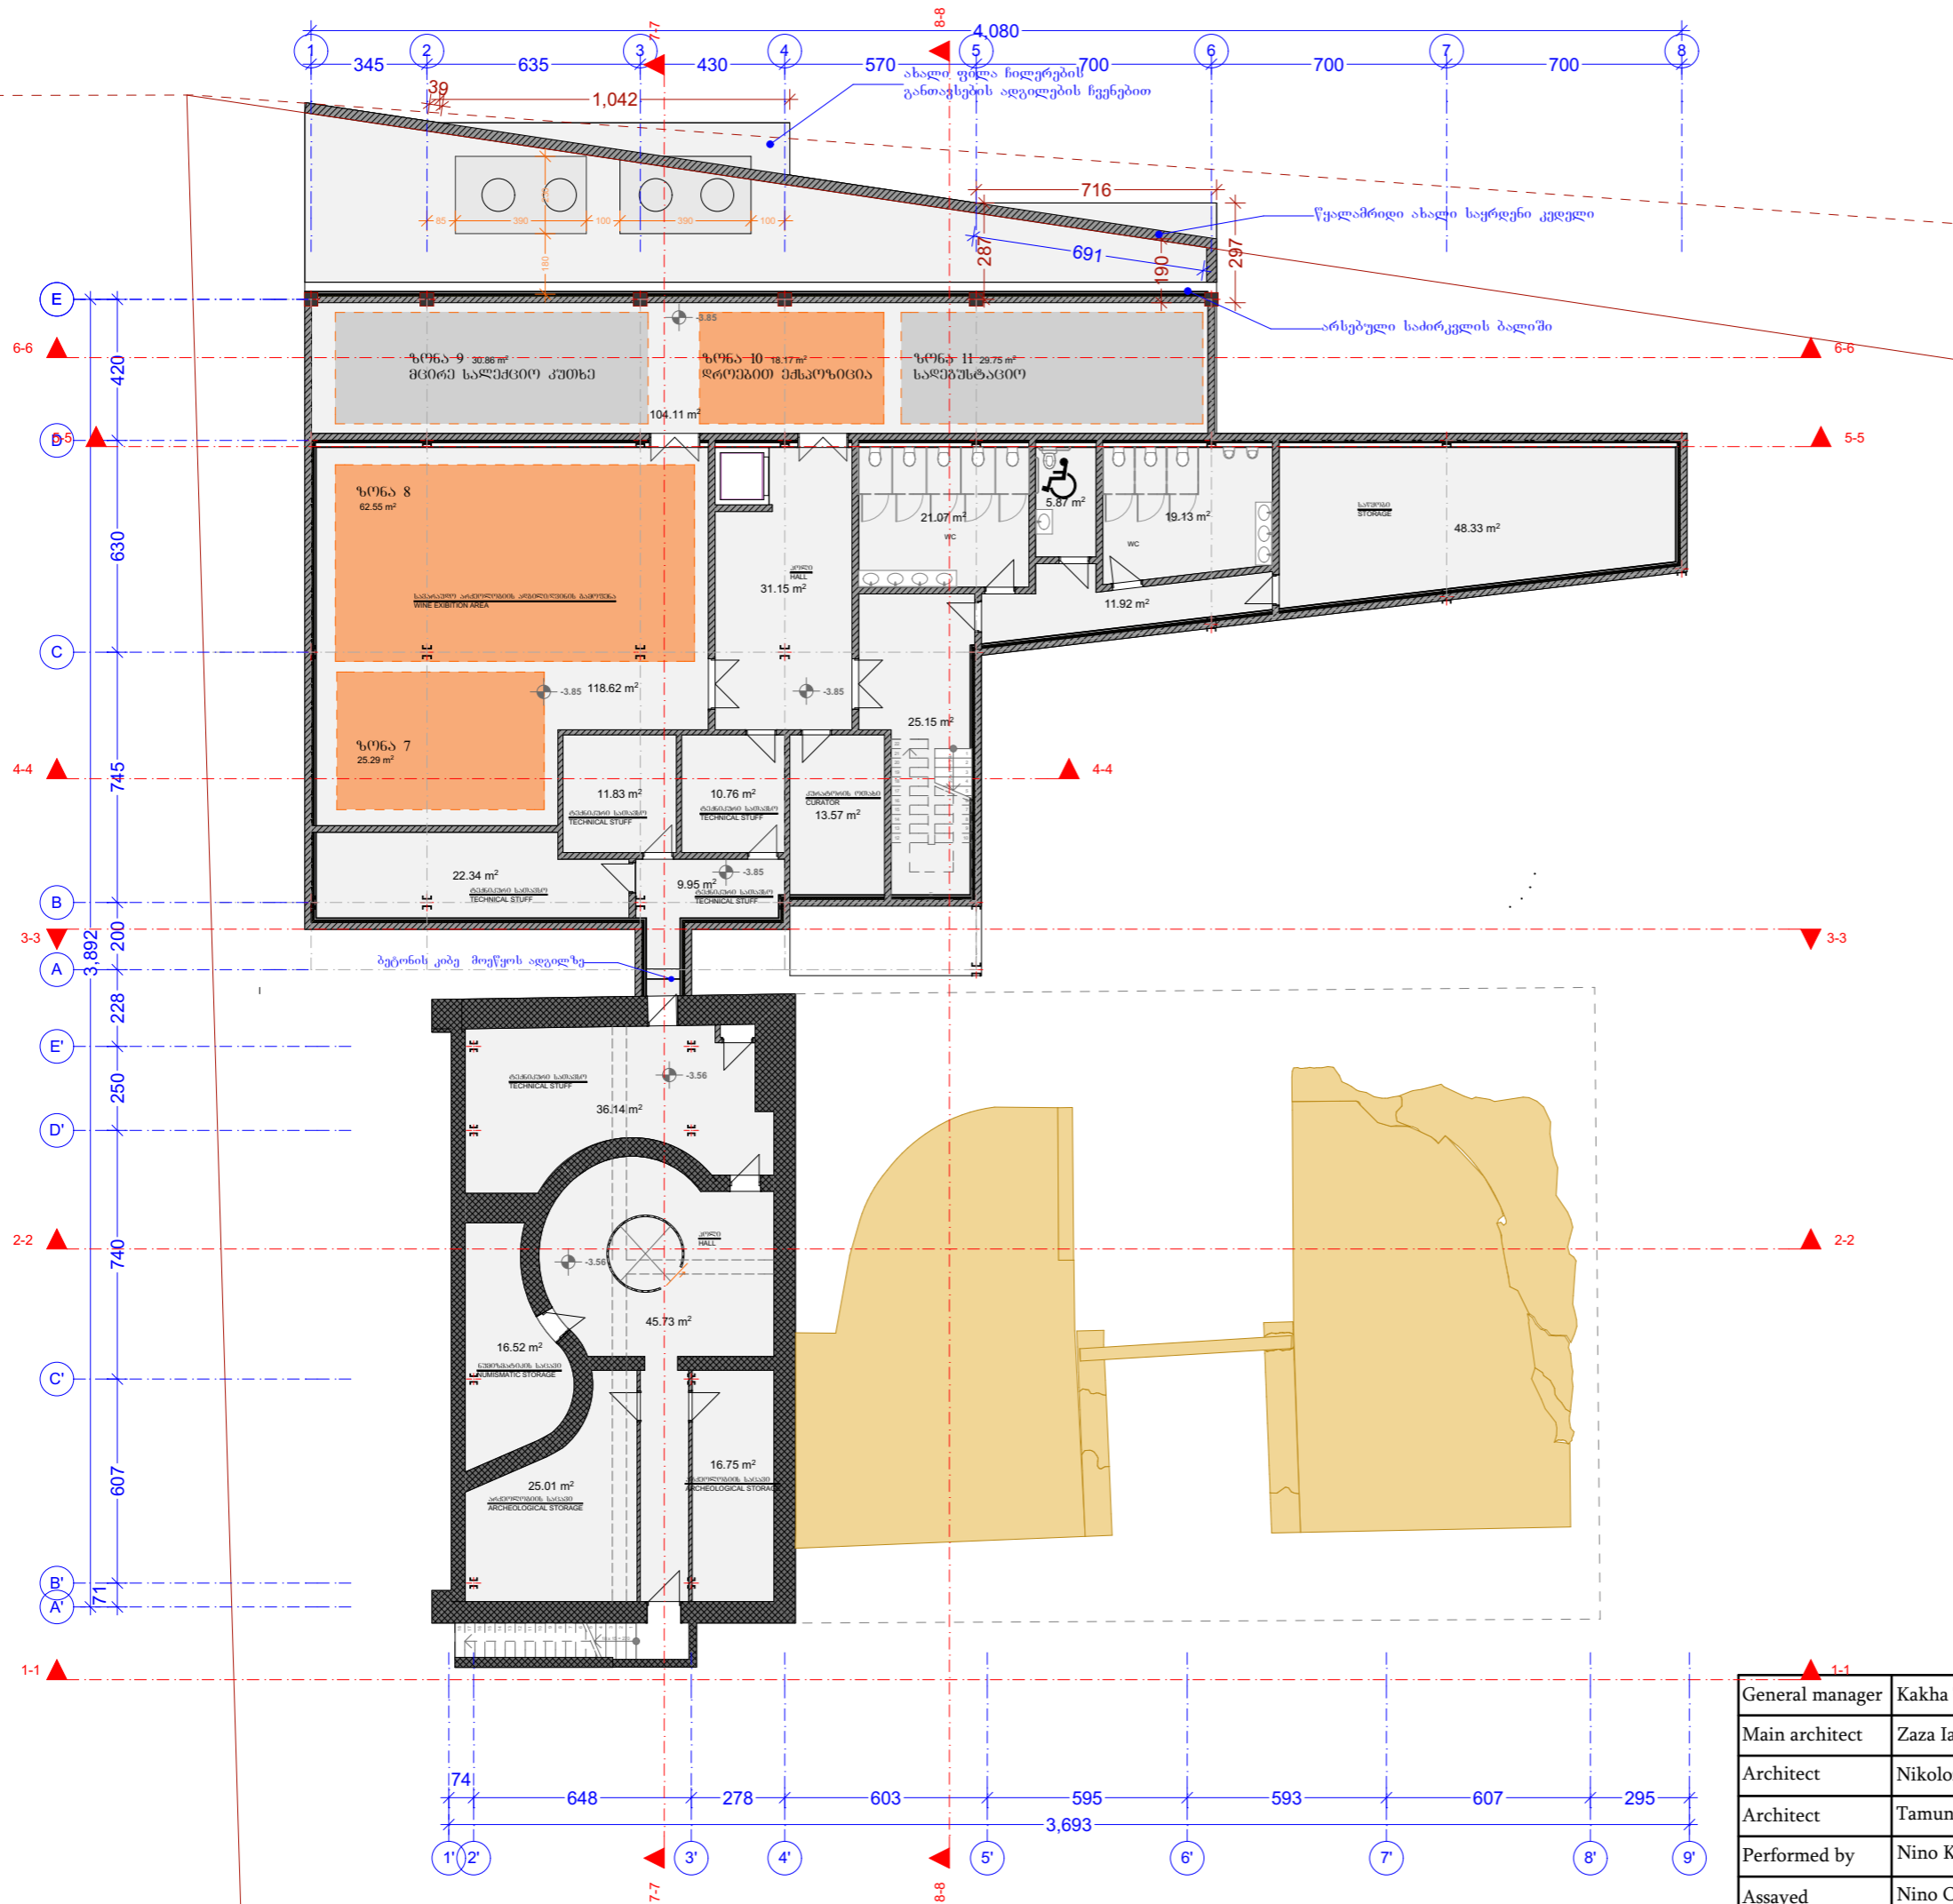

-1 სართულის გეგმა მ. 1:200
 ზონირება
 Plan Level -1

 ახალი კედელი
 არსებული კედელი

 საბამოვანო სივრცე
 ღამხმარე სივრცე

General manager	Kakha Trapaidze		 NLPE Georgian Heritage	Measurements of the objects
Main architect	Zaza Iashvili			Scale: 1:200
Architect	Nikoloz Magalashvili		Rehabilitation of the Museum of Mtskheta	
Architect	Tamuna Managadze			
Performed by	Nino Kugarashvili		-1 სართულის გეგმა ზონირება	ა-31
Assayed	Nino Okruashvili			