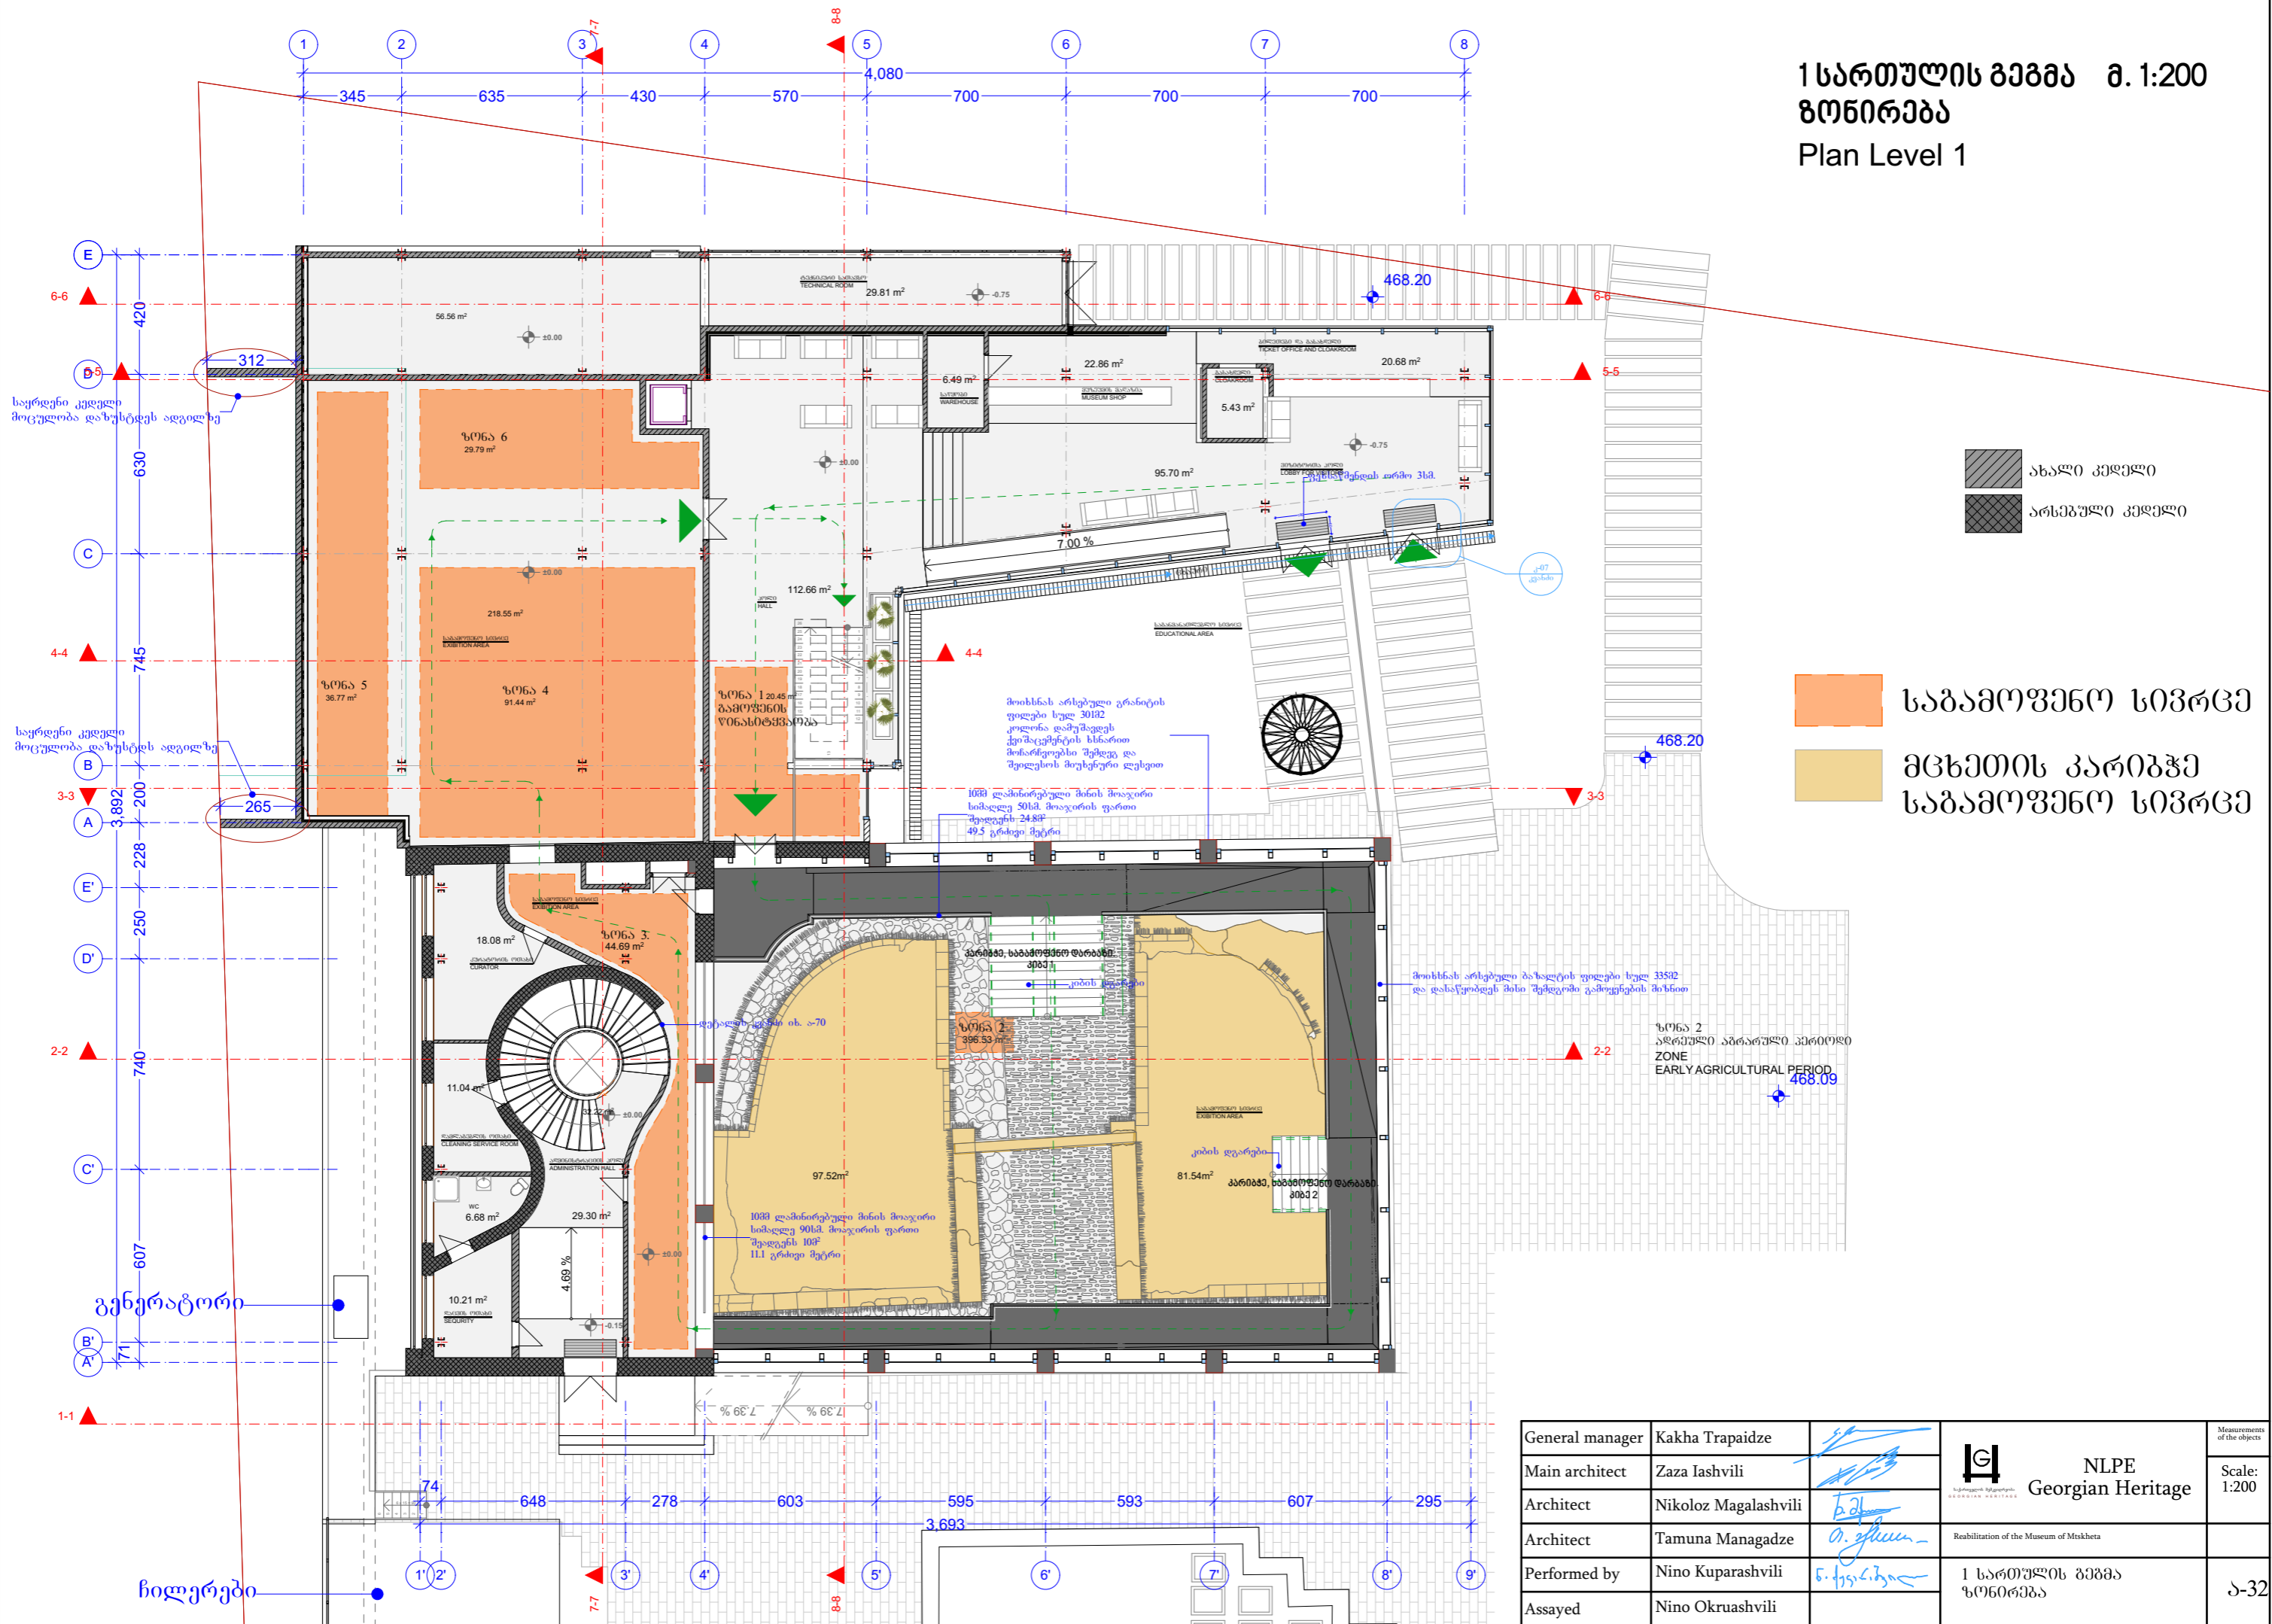

1 სართულის გეგმა შ. 1:200
 ზონირება
 Plan Level 1

General manager	Kakha Trapaidze		NLPE Georgian Heritage	Measurements of the objects
Main architect	Zaza Iashvili			Scale: 1:200
Architect	Nikoloz Magalashvili		Rehabilitation of the Museum of Mtskheta	
Architect	Tamuna Managadze			
Performed by	Nino Kuparashvili		1 სართულის გეგმა ზონირება	
Assayed	Nino Okruashvili			ა-32