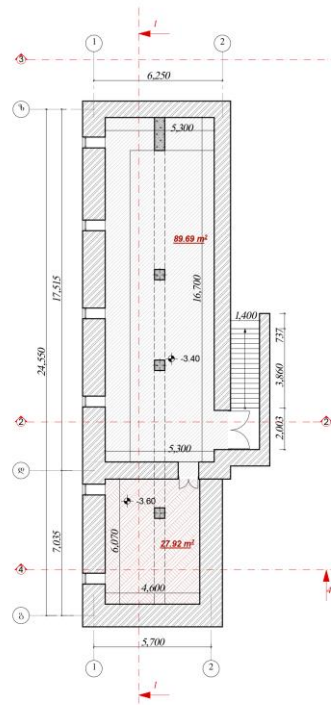

ქ. ქუთაისში, დავით კაკაბაძის სახელობის სახვითი ხელოვნების გალერეა

საკადასტრო გეგმა

საჯარო რეესტრის ეროვნული
სააგენტო

საკადასტრო კოდი: **03.03.21.432**
განცხადების ნომერი: **882019869030**
მომზადების თარიღი: **31/10/2019**

ნაკვეთის დანიშნულება: **არასასოფლო საშენი ნაგებობა**
ფართობი: **2419 კვ.მ (WGS 84 / UTM zone 38N)**

05/25	მშენებარე ნაგებობა	05/25	შენობა/ნაგებობა		ტყის ფონდი
	ნაკვეთის საკადასტრო საზღვარი		ხაზობრივი ნაგებობა		ვალდებულება