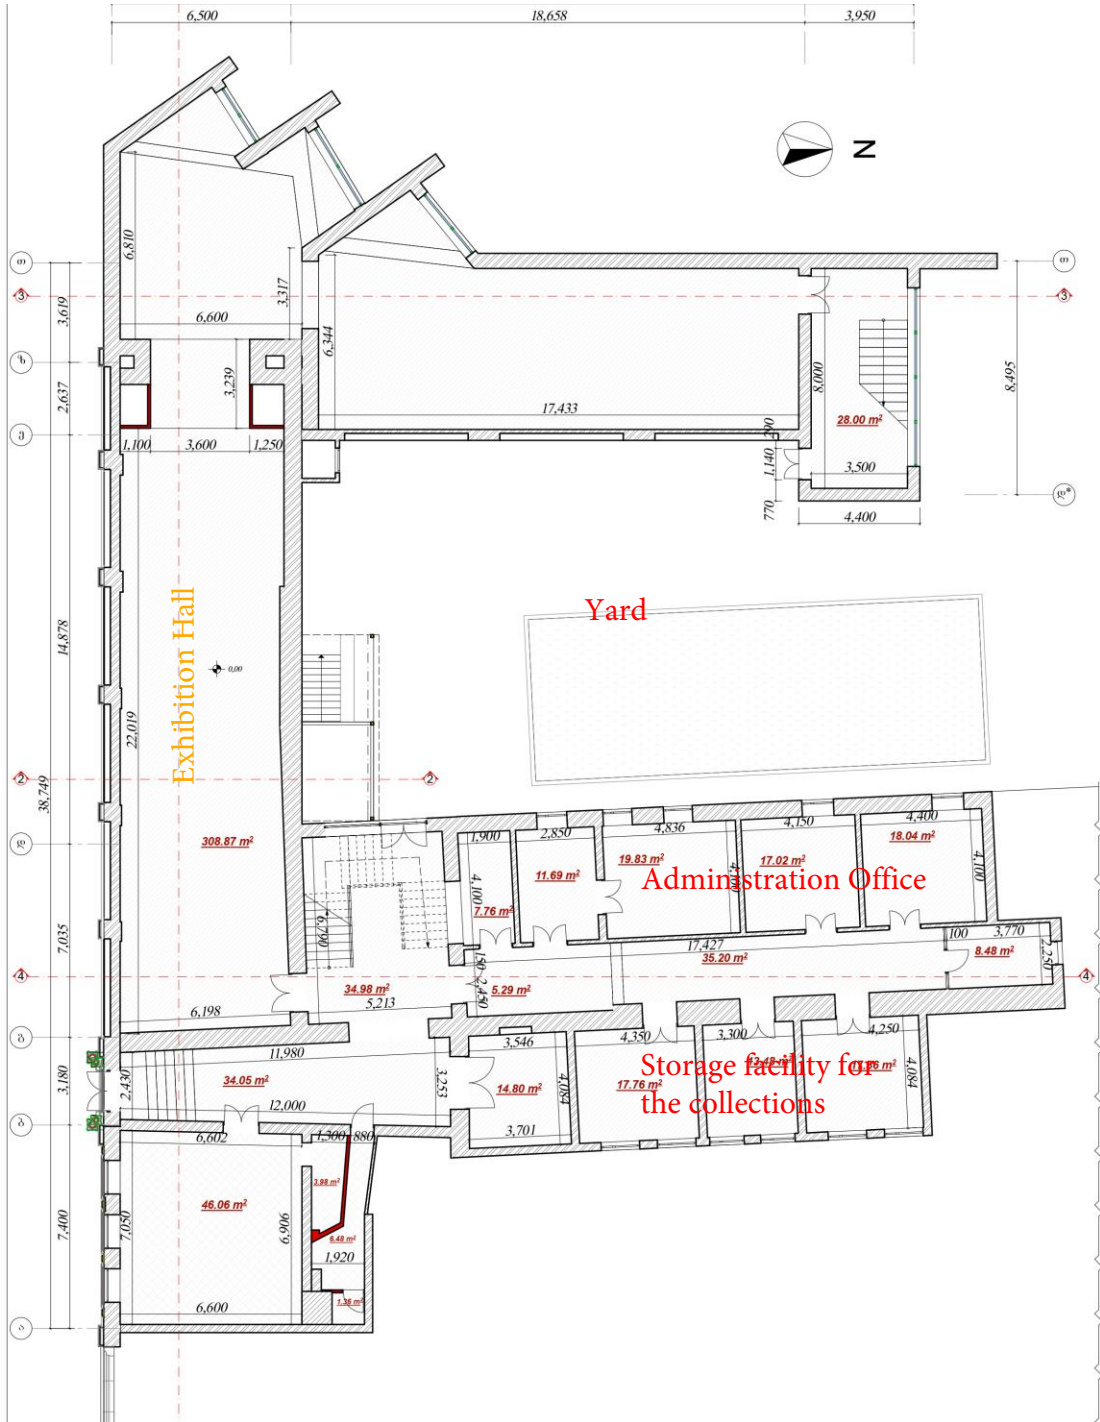

ქ. ქუთაისში, დავით კაკაბაძის სახელობის სახვითი ხელოვნების გალერეა

საკადასტრო გეგმა

საჯარო რეესტრის ეროვნული
სააგენტო

საკადასტრო კოდი: **03.03.21.432**
განცხადების ნომერი: **882019869030**
მომზადების თარიღი: **31/10/2019**

ნაკვეთის დანიშნულება: **არასასოფლო საშენი ნაგებობა**
ფართობი: **2419 კვ.მ (WGS 84 / UTM zone 38N)**

05/25	მშენებარე ნაგებობა	05/25	შენობა/ნაგებობა		ტყის ფონდი
	ნაკვეთის საკადასტრო საზღვარი		ხაზობრივი ნაგებობა		ვალდებულება