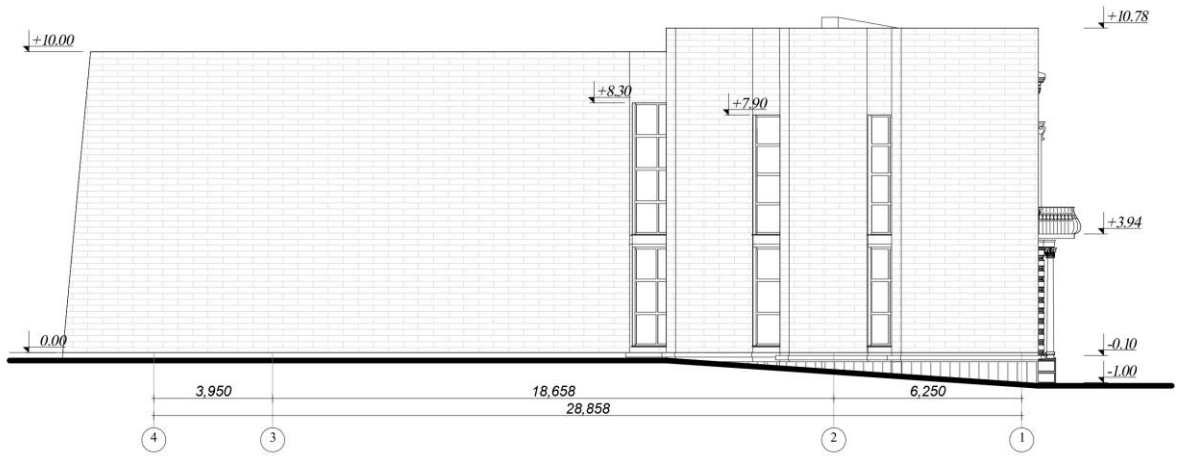

ქ. ქუთაისში, დავით კაკაბაძის სახელობის სახვითი ხელოვნების გალერეა

საკადასტრო გეგმა

საჯარო რეესტრის ეროვნული
სააგენტო

საკადასტრო კოდი: **03.03.21.432**
განცხადების ნომერი: **882019869030**
მომზადების თარიღი: **31/10/2019**

ნაკვეთის დანიშნულება: **არასასოფლო საშენი ნაგებობა**
ფართობი: **2419 კვ.მ (WGS 84 / UTM zone 38N)**

05/25	მშენებარე ნაგებობა	05/25	შენობა/ნაგებობა		ტყის ფონდი
	ნაკვეთის საკადასტრო საზღვარი		ხაზობრივი ნაგებობა		ვალდებულება