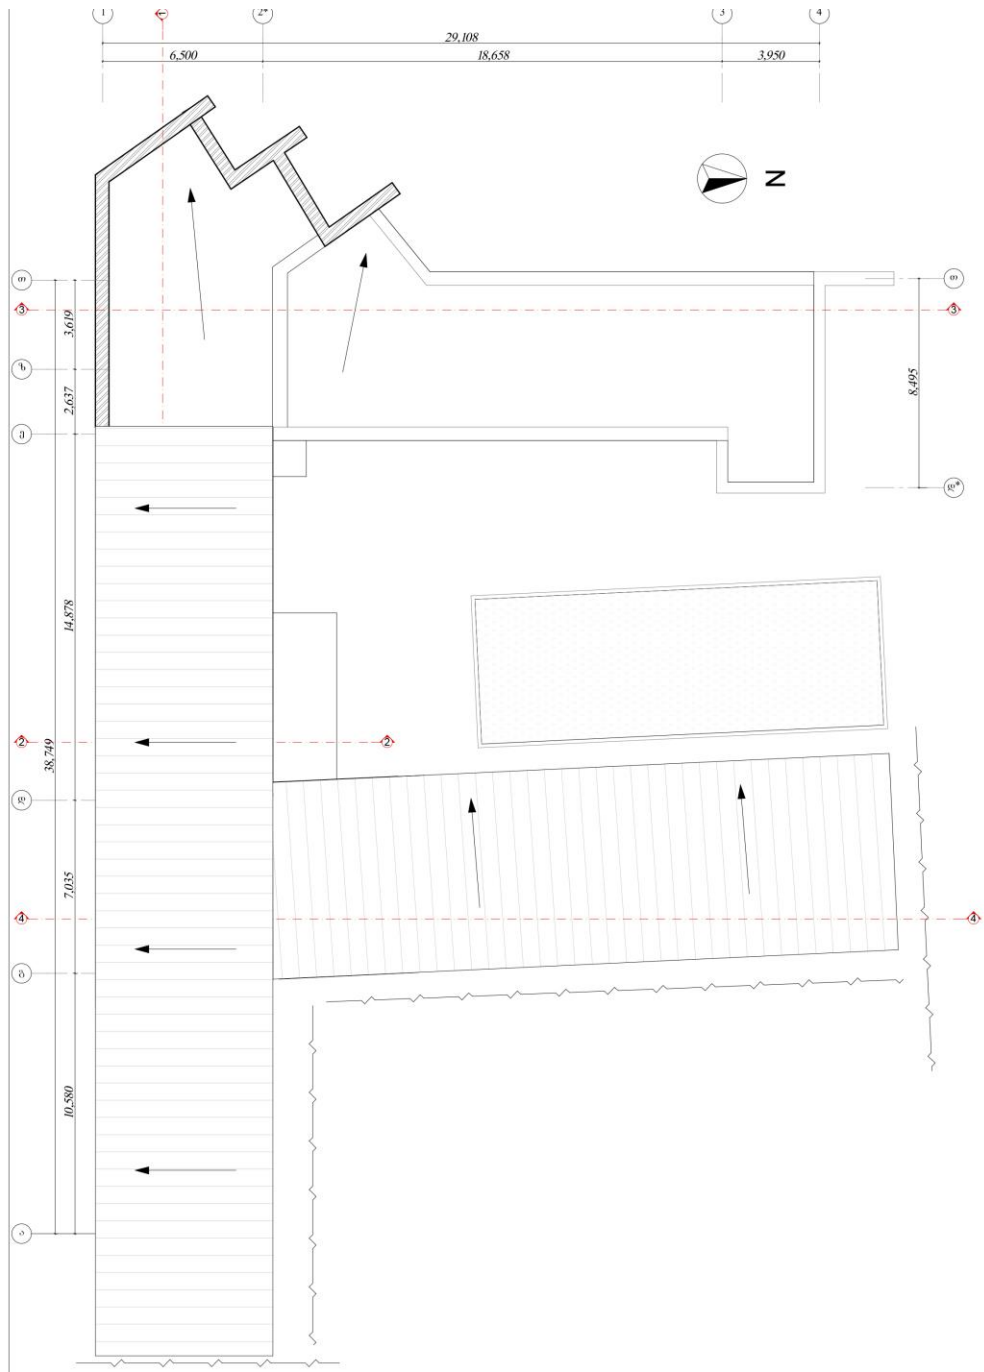

ქ. ქუთაისში, დავით კაკაბაძის სახელობის სახვითი ხელოვნების გალერეა

საკადასტრო გეგმა

საჯარო რეესტრის ეროვნული
სააგენტო

საკადასტრო კოდი: **03.03.21.432**
განცხადების ნომერი: **882019869030**
მომზადების თარიღი: **31/10/2019**

ნაკვეთის დანიშნულება: **არასასოფლო საშენი ნაგებობა**
ფართობი: **2419 კვ.მ (WGS 84 / UTM zone 38N)**

05/25	მშენებარე ნაგებობა	05/25	შენობა/ნაგებობა		ტყის ფონდი
	ნაკვეთის საკადასტრო საზღვარი		ხაზობრივი ნაგებობა		ვალდებულება