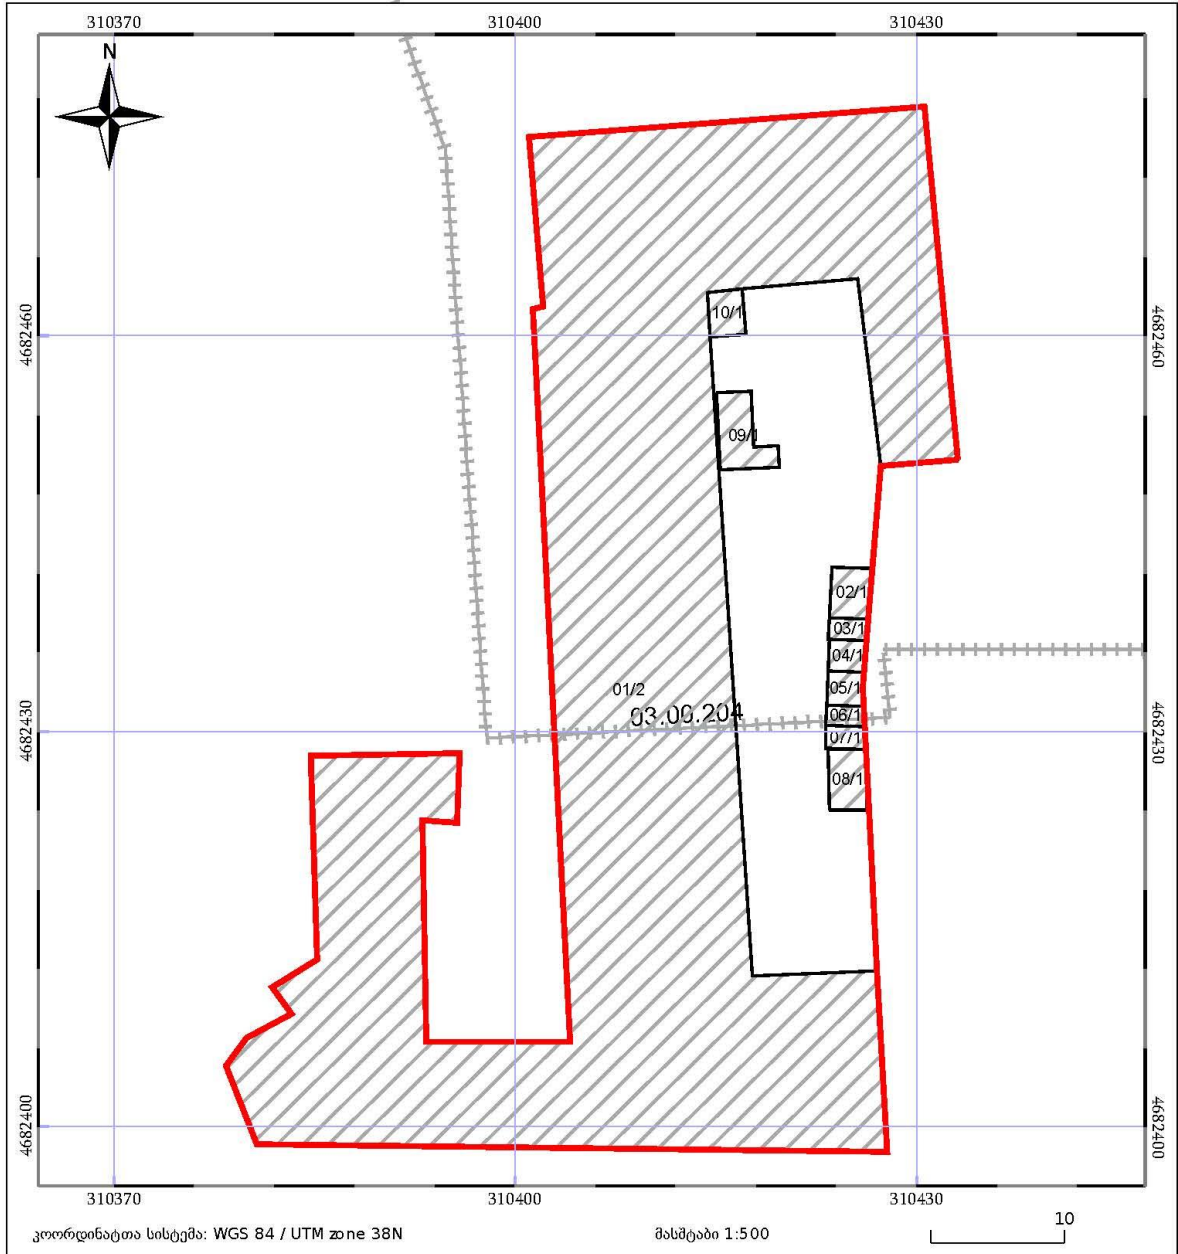

ქ. ქუთაისში, დავით კაკაბაძის სახელობის სახვითი ხელოვნების გალერეა

საკადასტრო გეგმა

საჯარო რეესტრის ეროვნული
სააგენტო

საკადასტრო კოდი: **03.03.21.432**
განცხადების ნომერი: **882019869030**
მომზადების თარიღი: **31/10/2019**

ნაკვეთის დანიშნულება: **არასასოფლო საშენი ნაგებობა**
ფართობი: **2419 კვ.მ (WGS 84 / UTM zone 38N)**

05/25	მშენებარე ნაგებობა	05/25	შენობა/ნაგებობა		ტყის ფონდი
	ნაკვეთის საკადასტრო საზღვარი		ხაზობრივი ნაგებობა		ვალდებულება