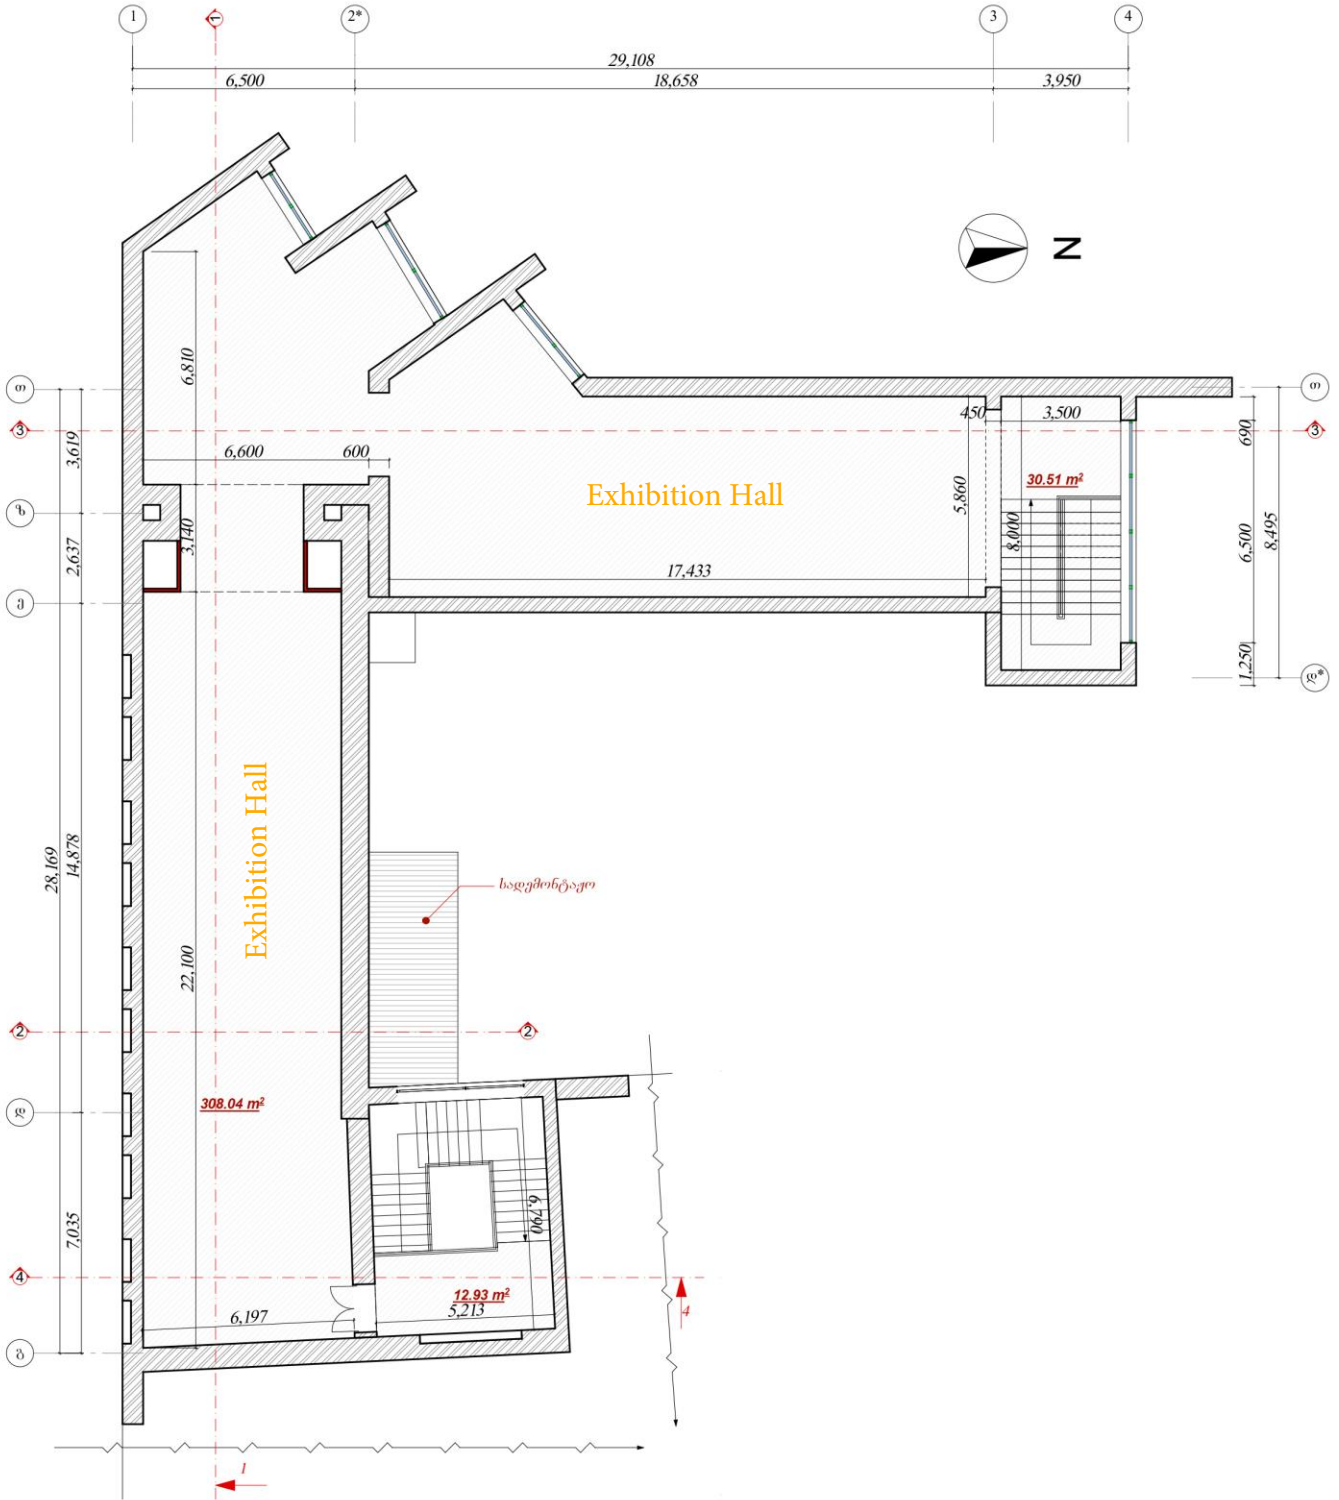

ქ. ქუთაისში, დავით კაკაბაძის სახელობის სახვითი ხელოვნების გალერეა

საკადასტრო გეგმა

საჯარო რეესტრის ეროვნული
სააგენტო

საკადასტრო კოდი: **03.03.21.432**
განცხადების ნომერი: **882019869030**
მომზადების თარიღი: **31/10/2019**

ნაკვეთის დანიშნულება: **არასასოფლო საშენი ნაგებობა**
ფართობი: **2419 კვ.მ (WGS 84 / UTM zone 38N)**

05/25	მშენებარე ნაგებობა	05/25	შენობა/ნაგებობა		ტყის ფონდი
	ნაკვეთის საკადასტრო საზღვარი		ხაზობრივი ნაგებობა		ვალდებულება