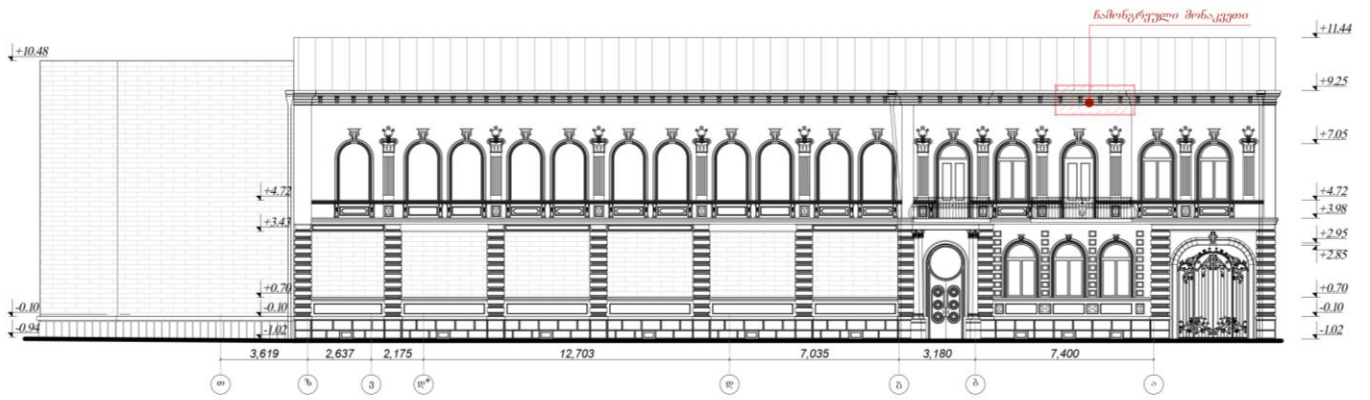

ქ. ქუთაისში, დავით კაკაბაძის სახელობის სახვითი ხელოვნების გალერეა

საკადასტრო გეგმა

საჯარო რეესტრის ეროვნული
სააგენტო

საკადასტრო კოდი: **03.03.21.432**
განცხადების ნომერი: **882019869030**
მომზადების თარიღი: **31/10/2019**

ნაკვეთის დანიშნულება: **არასასოფლო საშენი ნაგებობა**
ფართობი: **2419 კვ.მ (WGS 84 / UTM zone 38N)**

05/25	მშენებარე ნაგებობა	05/25	შენობა/ნაგებობა		ტყის ფონდი
	ნაკვეთის საკადასტრო საზღვარი		ხაზობრივი ნაგებობა		ვალდებულება